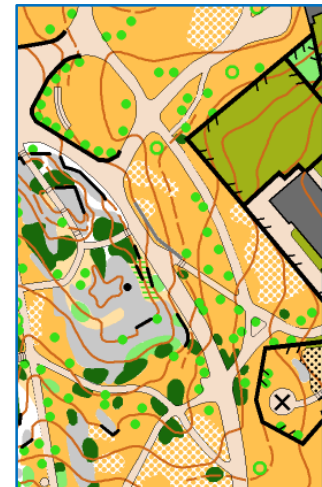

TSC 2017 – 6.osakilpailu Turussa tiistaina 28.3.2017

Kilpailualue	Vartiovuori
Kilpailukeskus	Kerttulin lukio. Ei pesua.
Pysäköinti	Koulun pihalla (noin 50 paikkaa) ja lähikortteleissa (tienvarsipaikoitus)
Järjestäjätaho	Turun Suunnistajat
Toimihenkilöt	Kilpailun johtaja Jarmo Jerkku, ratamestari Janne Salmi
Lähdöt	Klo 17–18. Lähtöpaikalle ja maaliin on matkaa kilpailukeskuksesta noin 0,5 km Emitin purku ja tulospalvelu kilpailukeskuksessa.
Radat	Mailin pituiset puistosprinttiradat
Kartta	Sprinttisuunnistuskartta 1:4000 / 2017 (Eero-Antti Lonka)
Kilpailualueen kuvaus	Puistoa ja puistomaista metsää, kohtalaiset korkeuserot
Lisätiedot	Jarmo Jerkku 040-5734707, jarmo.jerkku@gmail.com