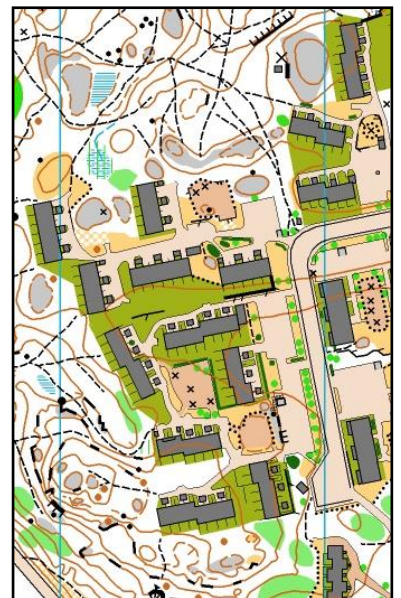

Turku Sprint Cup 2017 - 5.osakilpailu, tiistaina 21.3.2017 JÄKÄRLÄSSÄ

Kilpailuohjeet

Kilpailualue	Jäkärän keskus, Turku
Kilpailukeskus	Jäkärän liikuntasali . Pukeutumistilaa ja pesumahdollisuus
Opastus	Paimalantieltä
Paikoitus	Kilpailukeskuksen läheisyydessä
Järjestäjä	Maarian Mahti suunnistus
Toimihenkilöt	Kilpailun johtaja Kirsti Moilanen, ratamestariryhmä Juhani Jokinen, Eero Salminen ja Anna Salmi. Valvoja Eero-Antti Lonka TuS
Jälki-ilmoittautumiset	Viimeistään klo 16.30 kilpailukeskuksessa. Jälki-ilmoittautumismaksu käteisellä 7€/12€. Myös ennakoon ilmoittautuneiden maksut on suoritettava käteisellä <i>HUOM! Rajallinen määrä karttoja!</i>
Lähdöt ja tulokset	klo 17.00–18.00. Lähtöön matkaa n.100 m. Lähtölistat, tulokset ja reittihärveli löytyvät TSC:n https://varsinais-suomenuunnistus.fi/category/tsc-2017/ ja MaMan sivulta, www.maarianmahti.fi/suunnistus/
Radat	Normaalit sprinttiradat
Kartta	Sprinttisuunnistuskartta 1:4000 / 2017
Rastimääritteet	Irralliset ja painettu kilpailukarttaan
Kilpailualueen kuvaus	Koulun, päiväkodin ja terveysaseman pihoja, kerros- ja pientalo aluetta, ja osittain myös maastoa
Jalkinesuositus	Nastari
Verryttelyalue	Kilpailukeskuksen läheisyydessä
Kilpailumatkat	H 21/Open 4,0 km D 21/H 18 3,5 km D 18/HD 15/Open 2,6 km HD 12 2,0 km