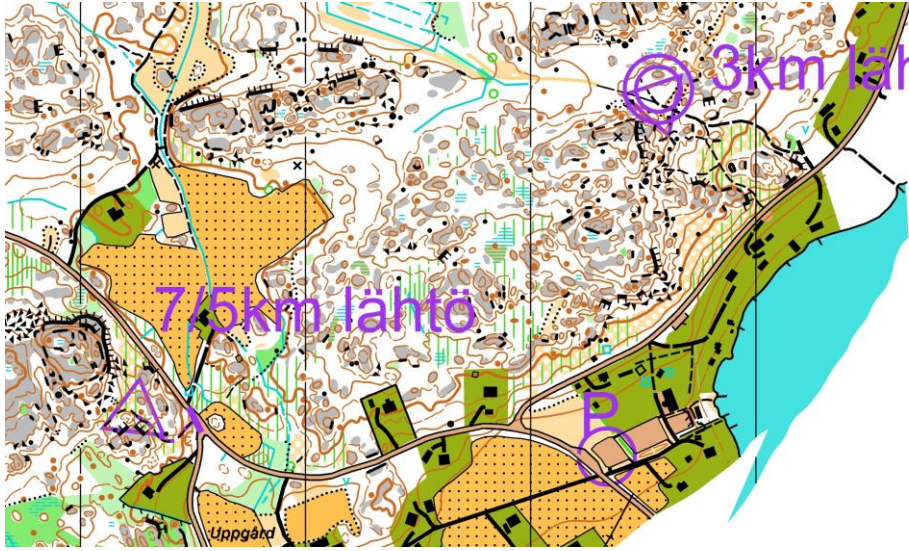

## Varsinais-Suomen Kevät-Kuppi 2021 \*STAGE 2\* ohjeet

PAIKKA	<a href="#">Våno</a> , Parainen
--------	---------------------------------

Yleiset ohjeet	<p><b>Noudata koronavirustartunnan ehkäisemiseksi annettuja ohjeita</b></p> <ul style="list-style-type: none"><li>- Tule kilpailupaikalle omatoimisesti tai 2-3 hengen autokunnittain</li><li>- Noudata turvaetäisyyksiä, huolellista käsihygieniää ja yskimissäännöksiä</li><li>- <b>Muista voimassa oleva kokoontumisrajoitus max 6 hlö</b></li></ul> <p>Älä katso karttaa ennen lähtöä. Käytä alueen tiestöä ja polkuja verryttelyyn. Pysähdy rastilipun viereen ota väliaika kellollasi. Älä koske rastilippuun Aika otetaan omalla kellolla ja kirjataan Google Sheetiin. Siirrä kisan jälkeen gps reittisi RE-runiiin.</p>
----------------	--

AIKA	Torstai 25 – sunnuntai 28.3
------	-----------------------------

Stage 2	<p>Kartta 1:10000/5m vuodelta 1999 kartoittaja Jorma Ake. Ajantasaistus 03/2021 Markku Virtala. Lähtö ja maali, katso alempana oleva opaskartta. Paikoitus opaskartan mukaisesti. Rastin määritteet kartassa ja rasteilla rastilippu. <b>7 ja 5km radoilla Vånon tien ylitys, tiellä vilkas liikenne, OLE VAROVAINEN.</b></p>
---------	---

<b>Ratamestarinlausunto</b>	<p>2021 kausi kevät kupin osalta jatkuu Stortervon saarella Vånon kylän maisemissa. Maaston tyyppi tulee vaihtelemaan Ahvenmaan tyyppisistä avokallio alueista puustoa kasvaviin mäki-alueisiin. Pääosin maasto hyvä ja nopea kulkuista. Nyt alkuvuodesta muutamassa notkelmassa kattavampia lumialueita, joissa n 3-5 cm lunta.</p>
-----------------------------	--

3km lähtö ja maali

7/5km lähtö

Uppgård